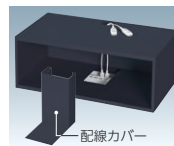

配線カバー (1段オープン書庫)